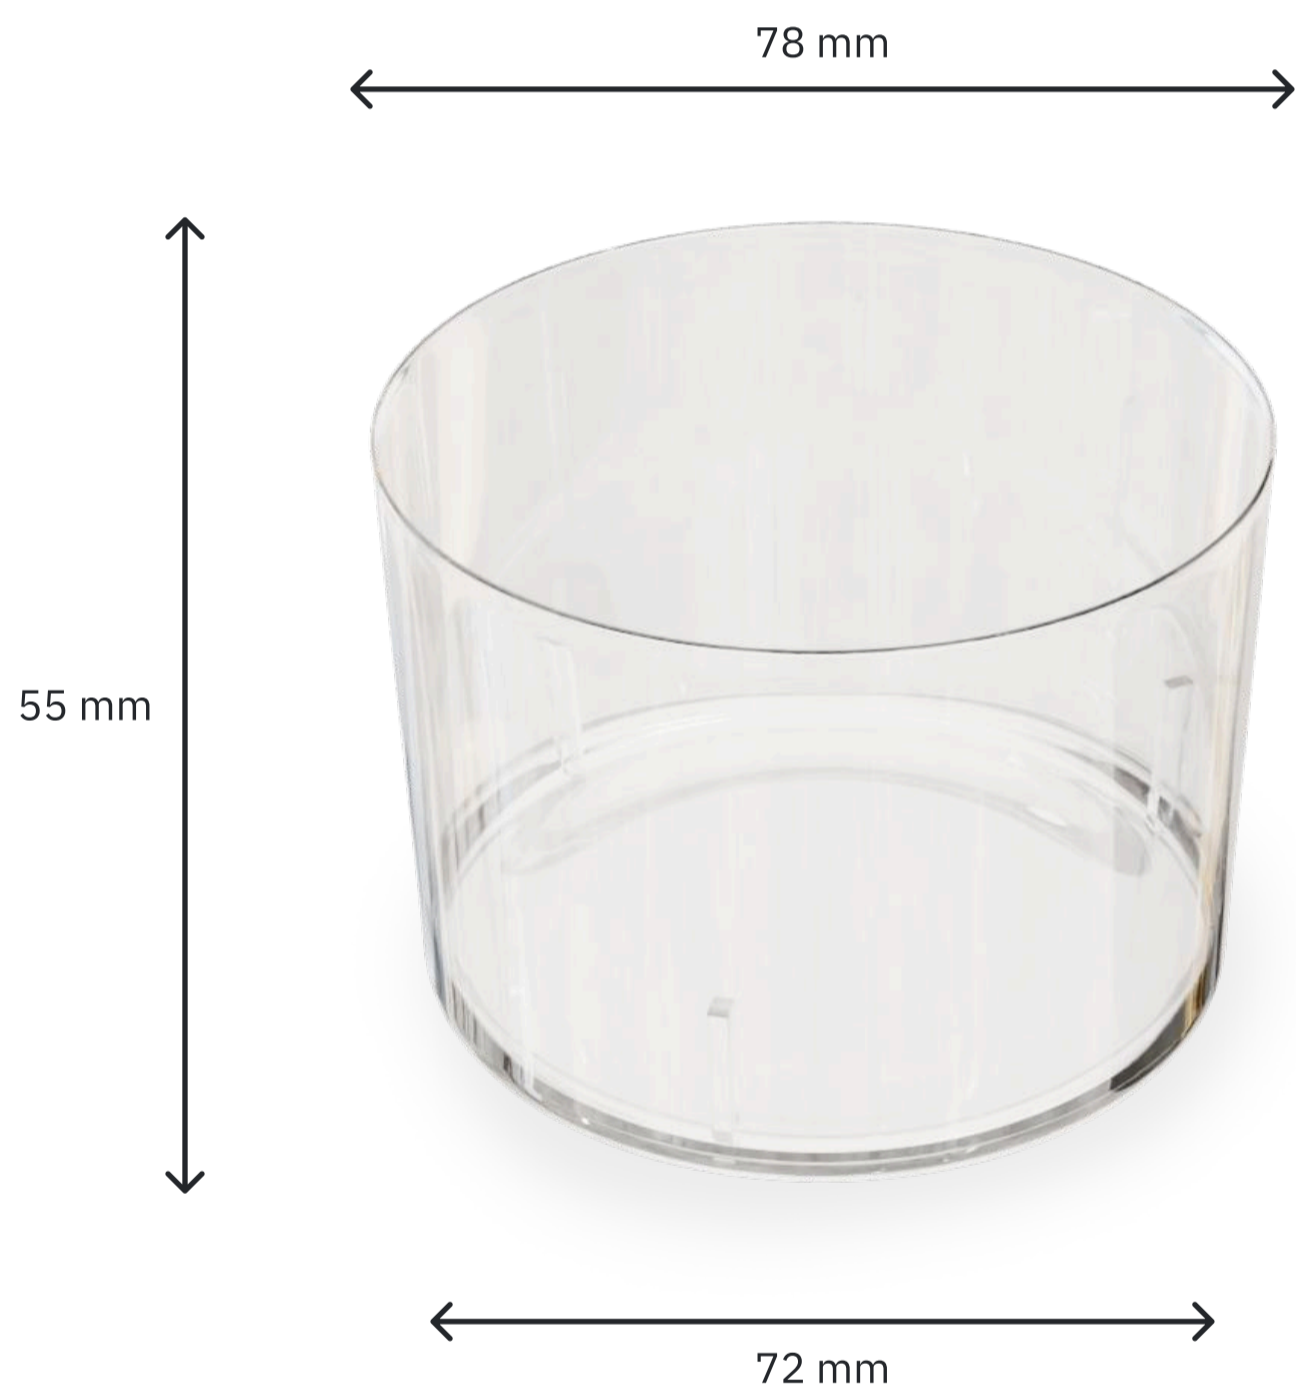

🍷 PS Tipo Cristal

VINO 240

Vino Tipo Cristal 240cc.

Apariencia premium sin comprometer seguridad.

Especificaciones del producto:

🍷 Capacidad	240 cc	↕ Alto	55 mm
🔗 Material	Poliestireno (PP)	↔ Base	72 mm
📦 Peso	12,65 g	○ Boca	78 mm

📦 Formato cajas (cartón)
62(l.) x 46(an.) x 28(al.) cm

	A granel	Embolsado
Uds. x caja	520	480
Uds. x pack	520	12
Packs x caja	1	40
Peso caja	7,460 kg	6,950 kg
Peso pack	152 g	6,950 kg

📦 Formato palet (tipo europeo)
120(l.) x 80(an.) x 242,5(al.) cm

Cajas x palet	26
Peso palet	206 kg

👍 Usos del producto

Válido para contacto directo con alimentos o bebidas frías/calientes.

Uso alimentario

Máx 10-1000 W

Refrigeración

Máx 100°C

No apto

No apto

Reutilizable

Reciclable 100%

📜 Legislación que cumple el producto

- ✓ Resistencia a 25 lavados.
- ✓ Resistencia al lavavajillas en uso repetidos de lavado a 90° (UNE-53928)
- ✓ Aptos para uso alimentario según la norma UNE-EN 1186-9